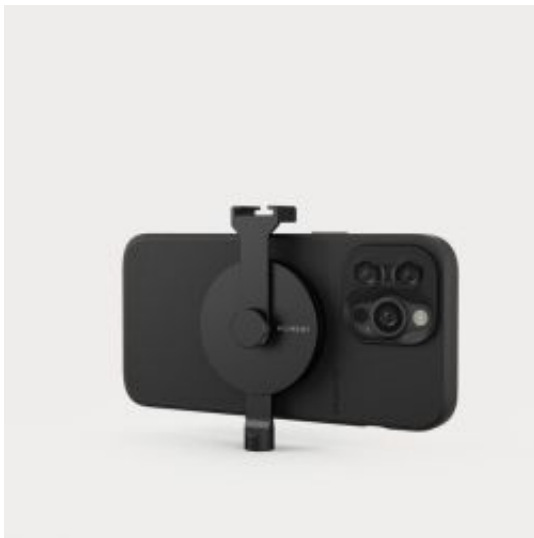

Link do produktu: <https://winmar.pl/moment-pro-tripod-mount-for-magsafe-landscape-only-p-176496.html>

Moment Pro Tripod Mount - for MagSafe (Landscape Only)

Cena brutto	369,00 zł
Cena netto	300,00 zł
Dostępność	Dostępny w sprzedaży - wysyłka 1-5 dni
Producent	MOMENT

Opis produktu

Spraw, by każdy statyw był kompatybilny z MagSafe!

Mamy trzy wersje super łatwych w użyciu mocowań statywowych, które sprawią, że sposób montażu telefonu na statywie będzie najszybszy w historii.

Zaprojektowany do pracy z dowolnymi standardowymi statywami lub uchwytami 1/4"-20, możesz teraz fotografować w trybie poziomym i pionowym bez zacisku telefonu. Kompatybilny z etui lub bez, ten uchwyt zawiera również nasz zastrzeżony układ magnesów (M)Force, który jest jeszcze silniejszy niż standardowe akcesoria, co daje dodatkową pewność, że telefon nie spadnie. Poza tym, że jest wyjątkowo mocny, uchwyt jest lekki, kompaktowy i łatwy w użyciu.

Podobnie jak nasz nowy uchwyt do statywu, nasze wersje Pro dodają do niego standardowe mocowanie zimnej stopki. W wersjach Pro masz wybór między mniejszym typem Landscape, na którym możesz zamontować telefon tylko w orientacji poziomej, lub Landscape & Portrait, który pozwala zamontować telefon w obu orientacjach. Mocowanie Cold Shoe można oczywiście zdemontować, jeśli nie chce się z niego korzystać.